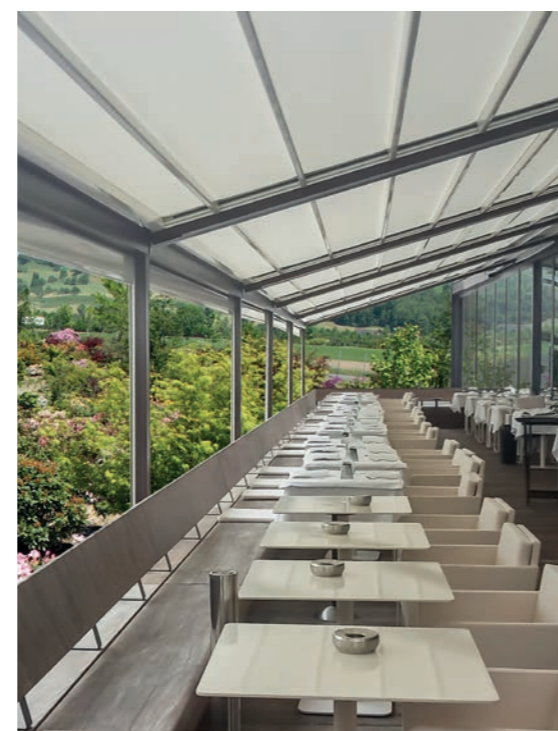

RIVERA P5000

Exklusives Terrassendach für komfortable Außenräume

Mit der Pergola RIVERA P5000 kreieren Sie auf jeder Terrasse großzügigen Freiraum im eleganten Design. Das multifunktionale Terrassendach bietet bis zu 105 m² optimalen Sonnen- und Wetterschutz.

Erweitern Sie den Open Air-Genuss mit komfortablen Optionen. Die stromsparende LED-Beleuchtung zaubert abends ein stimmungsvolles Ambiente auf Ihre Terrasse. Mit den variablen Schiebeverglasungen profitieren Sie von zusätzlichem Schutz gegen Wind und Wetter und verlängern dadurch Ihre Freiluftsaison – Panoramaausblick inklusive. Durch den Einsatz von hochwertigen Materialien und korrosionsbeständigen, pulverbeschichteten Aluminiumprofilen überzeugt die Pergolamarkise RIVERA P5000 durch Langlebigkeit und geringen Pflegeaufwand.

PRODUKTMERKMALE:

- Wetterfeste Faltmarkise: robust, schmutzabweisend
- Integrierter Wasserablauf
- Stabile Alukonstruktion
- Serienmäßig mit Elektromotor
- Komfortabel erweiterbar durch:
  - integrierte, dimmbare LED-Beleuchtung
  - schiebbare Seiten- und Frontverglasung
  - senkrechte Frontbeschattung

TECHNISCHE SPEZIFIKATIONEN:

	min. 200 cm max. 500 cm*
	min. 200 cm max. 700 cm
	8° – 25°
	min. 220 cm max. 300 cm

PREMIUM-STANDARDS:

KOMFORTOPTIONEN:

* gekoppelt bis 1500 cm
Abbildungen können vom Original abweichen.