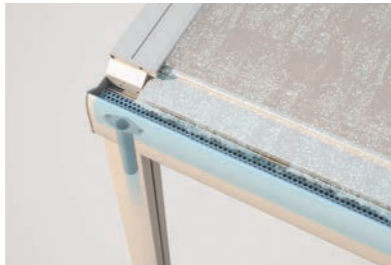

PERGOLAMARKISEN

PERGOLINO | RIVERA

Gestalten Sie Ihre Terrasse zu Ihrem ganz privaten Urlaubsort! Mit einer Pergola- oder Terrassenmarkise von KLAIBER sind Sie nicht nur vor schädlicher UV-Strahlung und Wettereinflüssen geschützt, sondern holen sich auch ein mediterranes Flair auf Ihre Terrasse – perfekt zum Entspannen und Genießen! Die horizontale Beschattung sorgt für optimalen Schutz und ist je nach Ausführung auch in Faltoptik erhältlich. Optional schützt eine Senkrechtbeschattung vor Sonne, Wind und neugierigen Blicken. Ebenfalls erhältlich ist eine optionale Seiten- und Frontverglasung, die vor Wind und Regen schützt, ohne die Aussicht zu trüben, und so auch bei schlechtem Wetter noch Terrassengenuss ermöglicht. Die korrosionsbeständige Aluminiumkonstruktion sorgt dabei für Stabilität und ein serienmäßig eingebauter Motor für leichte Handhabung.

ANLAGEN KOPPELN

Große Beschattungsanlagen mit bis zu 7 Meter Ausladung und nur zwei Frontstützen können beliebig oft gekoppelt werden.

REGENABLAUF

Dank dem integrierbaren Regenablauf und dem Einsatz eines schmutzabweisenden Polyestergewebes RESISTANT (Brandschutzklasse B1) ist die Anlage auch bei Regen einsetzbar.

AUTOMATISCHE AUSFALLPROFILARRETIERUNG

Die neue, patentierte, automatische Ausfallprofilarretierung Maticlock® gewährleistet eine konstant hohe Tuchspannung.

RIVERA

LED-BELEUCHTUNG

Auf Wunsch sorgt die harmonisch integrierte, dimmbare LED-Beleuchtung für Terrassengenuss bis tief in die Nacht hinein.

VARIABLE KONSOLEN-POSITIONIERUNG

Die Position der Konsolen und Führungen sowie die Neigung können vor Ort den Gegebenheiten angepasst werden und bieten eine hohe Montageflexibilität.